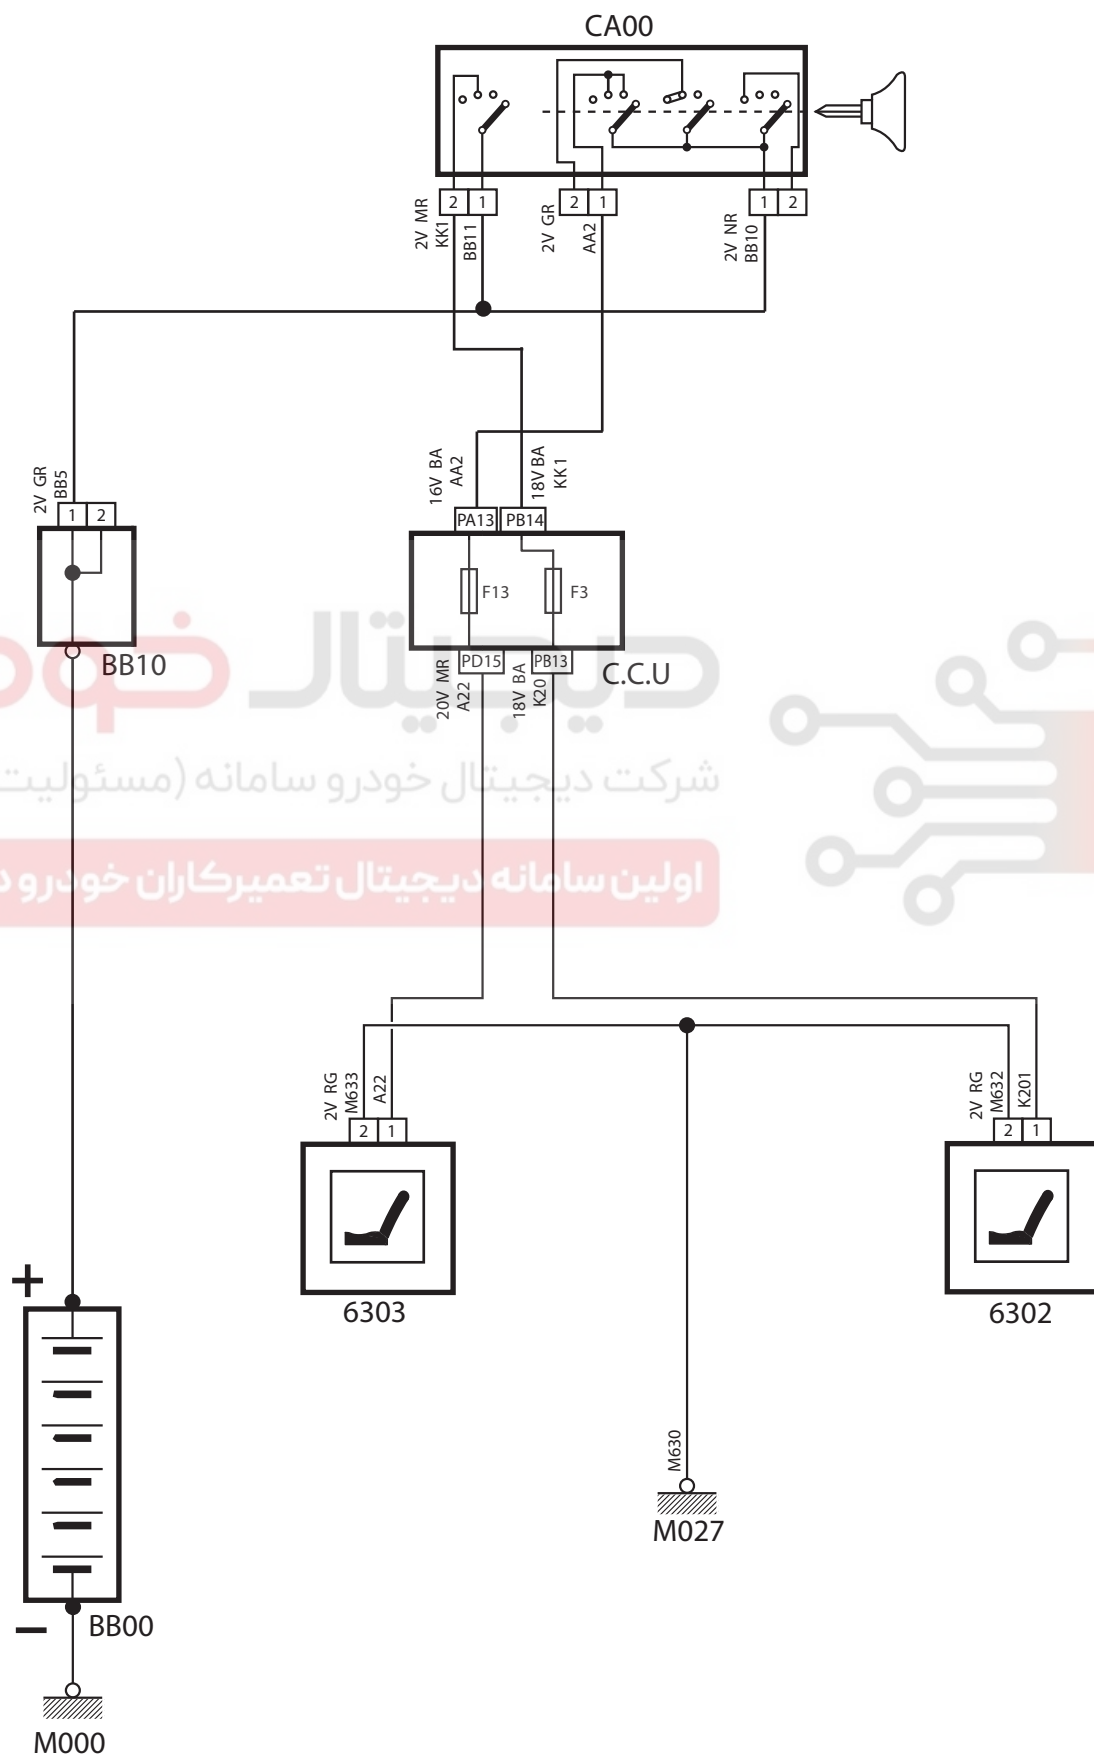

Electric Seats PARS XUM

دیجیتال خودرو
شرکت دیجیتال خودرو سامانه (مسئولیت محدود)
اولین سامانه دیجیتال تعمیرکاران خودرو در ایران